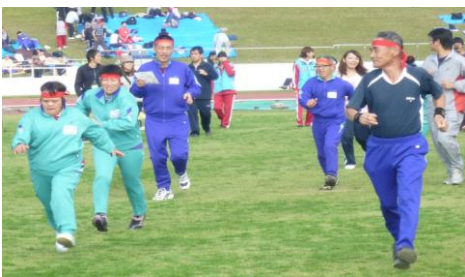

さて、中里だより第30号を発刊いたしましたのでお届けいたします。ご高覧いただき、ご意見いただければ幸いに存じます。

スポーツの集い

11月6日に千葉市で行われたスポーツの集いに参加してきました。種目は、玉入れ、徒競争、パン食い競争に出場しました。

なかなか入賞とまでは、いきませんでした。スポーツの秋ということで気持ちのよい汗をかいて参りました。

餅つき会

例年は白餅のみですが、去年は利用者様のアイデアで紅餅も作成しました。これが、予想以上に好評で職員は皆、驚いていました。

今年の餅つき会の詳しい内容は現在計画中ですが、紅餅の作成は確定のようです！今年も、ご参加、ご協力をよろしくお願ひいたします。

新成人を祝う会・新年会

来年1月15日に、「新成人を祝う会・新年会」を開催します。今回は、ワークホームをご利用されている網代里果さんと、桜の里をご利用されている吉田梨香さんが成人となります。網代さんはやさしくて、ちょっと恥ずかしがり屋です。吉田さんは明るくて気配り上手です。

新成人の門出を皆さんでお祝いしましょう。